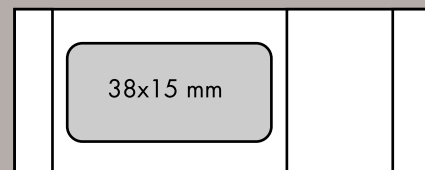

> STAMPA