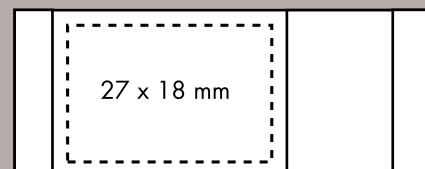

> STAMPA