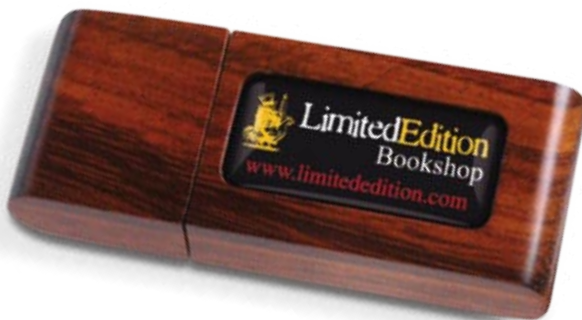

**LOWER PRICES
ON IMPORT**

if you have 4 weeks

**IMPORT
ONLY**

PIX032448

Woody

> Chiavetta USB

QUANDO TECNOLOGIA RIMA CON ECOLOGIA ...

Le finiture uniche di questa chiave USB e il design esclusivo in legno naturale le conferiscono una personalità rara per questo tipo di prodotti. La combinazione inedita e ingegnosa di un materiale naturale e di tecnologia di punta offre la possibilità di stampare i logo più complessi su un'ampia superficie dedicata alla stampa. Questo pendrive memorizza tutti i vostri dati in un frammento di legno!