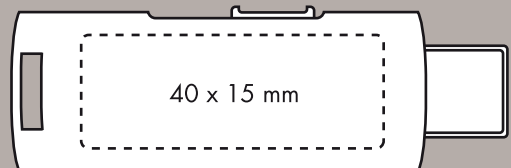

PIX102798

Executive

> Chiavetta USB

Quando eleganza rima con tecnologia

Grazie alle sue rifiniture e al suo design esclusivo interamente in metallo cromato, questa chiave USB, personalizzabile tramite incisione laser, possiede un'eleganza rara.

Unisce con astuzia design e funzionalità e offre la possibilità di incidere il vostro logo in fronte/retro ogni tipo di logo.

Dotata di un sistema di porta USB retrattile, è concepita per evitare di perdere il cappuccio. Questa chiavetta USB memorizza tutti i vostri dati in appena qualche centimetro di memoria e sostituisce con grande vantaggio decine di dischetti.

Grazie a una tecnologia semplice e ormai sperimentata, questa chiave è compatibile con tutti i sistemi operativi a partire da Windows 98SE.

> PRINCIPALI SPECIFICHE

- Eleganti finiture in metallo cromato o nero perlato, design moderno senza cappuccio
- USB 2.0, lettura fino a 9 MB/s, scrittura fino a 6 MB/s
- L 65 X I 20 X h 9 mm, 21 gr.

> STAMPA

Tel. +39 0761 281046
Fax. + 39 06 89280284
Info : info@ggpromotionalmarketing.com
Web : www.ggpromotionalmarketing.com

NUMERO VERDE
800 910 516
CHIAMATA GRATUITA