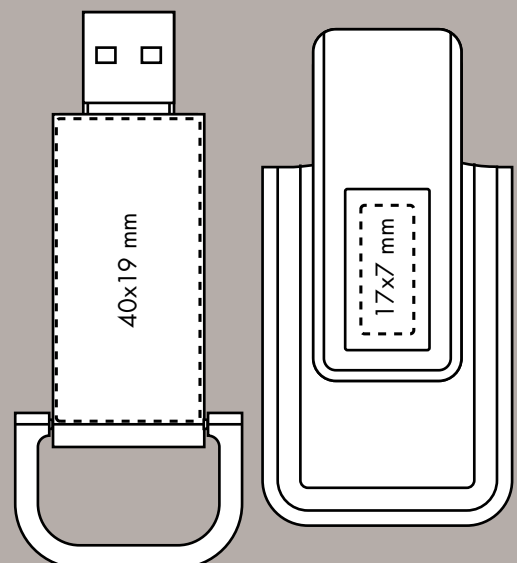

**LOWER PRICES
ON IMPORT**

if you have 4 weeks

PIX102757

Così

> Chiavetta USB

LOOK IN CUOIO, METALLO E TECNOLOGIA

Le rifiniture curate di questa chiavetta USB con il suo fodero in similpelle e il corpo in metallo cromato le conferiscono un'eleganza rara. Combina con astuzia design e funzionalità e offre la possibilità di incidere il vostro logo su entrambi i lati.

Beneficiando di una tecnologia semplice e affermata, questa chiave è compatibile con tutti i sistemi operativi a partire da Windows 98SE e sostituisce vantaggiosamente decine di dischetti.

> PRINCIPALI SPECIFICHE

- Rifiniture valorizzanti, design moderno
- Consegnata in scatola di cartone-
- Consegna in scatola di metallo (con possibilità di stampa sulla scatola)
- Fodero protettore in similpelle, non c'è più bisogno del cappuccio
- USB 2.0, lettura fino a 9 MB/s, scrittura fino a 6 MB/
- Dim : 55 x 23 x 8 mm, 20 g

> STAMPA

Tel. +39 0761 281046
Fax. + 39 06 89280284
Info : info@ggpromotionalmarketing.com
Web : www.ggpromotionalmarketing.com

NUMERO VERDE
800 910 516
CHIAMATA GRATUITA