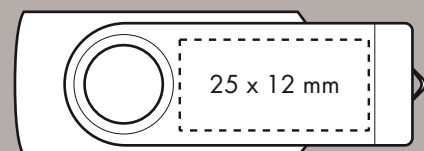

**LOWER PRICES
ON IMPORT**

if you have 4 weeks

PIX104806

Swivel

> Chiavetta USB

Il grande classico della chiavetta pubblicitaria

L'eccezionale capacità di salvataggio dati di questa chiavetta USB personalizzata vi stupirà. Qualche grammo di tecnologia vi permetterà di trasportare i vostri dati ovunque vi troviate. Potrete così distribuire ai vostri clienti: brochures, manuali e tariffe su un supporto alla moda e performante.

> PRINCIPALI SPECIFICHE

- Design Bi- materiale : corpo in plastica e metallo
- Senza cappuccio
- Chiavetta USB con logo su entrambi i lati
- USB 2.0, compatibilità 1.1, GNU/Linux, Mac e PC
- Velocità: fino a 9 MB/s in lettura e da 3 a 6 MB/s in scrittura
- Consegnata in scatola di cartone neutra
- L 55 x l 19 x h 11 mm

> STAMPA

Tel. +39 0761 281046
Fax. + 39 06 89280284
Info : info@ggpromotionalmarketing.com
Web : www.ggpromotionalmarketing.com

NUMERO VERDE
800 910 516
CHIAMATA GRATUITA