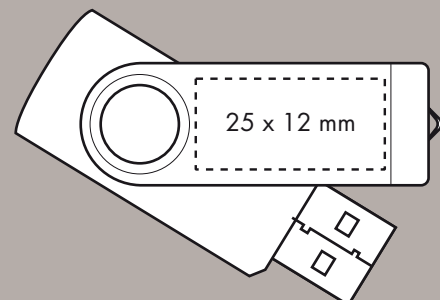

**LOWER PRICES
ON IMPORT**

if you have 4 weeks

PIX104806

Swivel

> Chiavetta USB

Il grande classico della chiavetta pubblicitaria

L'eccezionale capacità di salvataggio dati di questa chiavetta USB personalizzata vi stupirà. Qualche grammo di tecnologia vi permetterà di trasportare i vostri dati ovunque vi troviate. Potrete così distribuire ai vostri clienti: brochures, manuali e tariffe su un supporto alla moda e performante.

> PRINCIPALI SPECIFICHE

- Design Bi- materiale : corpo in plastica e metallo
- Senza cappuccio
- Chiavetta USB con logo su entrambi i lati
- USB 2.0, compatibilità 1.1, GNU/Linux, Mac e PC
- Velocità: fino a 9 MB/s in lettura e da 3 a 6 MB/s in scrittura
- Consegnata in scatola di cartone neutra
- L 55 x l 19 x h 11 mm

> STAMPA

Tel. +39 0761 281046
Fax. + 39 06 89280284
Info : info@ggpromotionalmarketing.com
Web : www.ggpromotionalmarketing.com

NUMERO VERDE
800 910 516
CHIAMATA GRATUITA